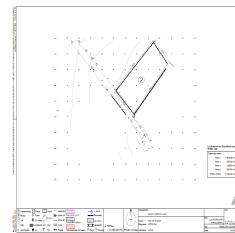

FICHA DO IMÓVEL

Sob consulta

🏠 TERRENO RÚSTICO

☰ VENDA

⚠️ NÃO APLICÁVEL

UF DE SOUTO DA CARPALHOSA E ORTIGOSA - LEIRIA | LEIRIA

📏 903.00m²

Descrição

Terreno Rústico para construção de 1 ou duas moradias V3 ou V4 (germinadas)

Habitação de construção recente na zona envolvente.

Terreno com 2 Lotes cada um a 22 000€ + Valor do projeto.

Zonas envolventes