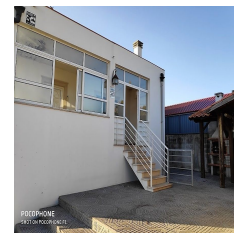

FICHA DO IMÓVEL

€ 212 500,00

🏠 MORADIA

☰ VENDA

⏴ USADO

REDINHA - POMBAL | LEIRIA

Descrição

Morada Unifamiliar V4 usada. Constituida por o seguinte: No r/chão, garagem para 3 a 4 viaturas, 2 espaços extras. 1º Andar, 2 salas ,1 wc, cozinha, hall de entrada, 1 marquise. No 2º andar, 3 quartos, 1 wc, 1 suite.

Áreas bastantes grandes. Ao nível do primero andar, churrasqueira, terreno para jardim com árvores de fruto e uma estufa agrícola.

Zonas envolventes

Árvores de Frutos; Auto-Estrada; Bombeiros; Escola; Espaços Verdes; Farmácia; Orientação Solar; Terreno; Vista para Campo;