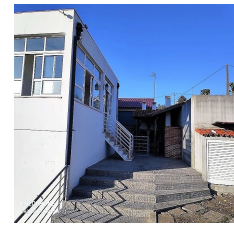

FICHA DO IMÓVEL

€ 212 500,00

🏠 MORADIA

☰ VENDA

⏴ USADO

REDINHA - POMBAL | LEIRIA

Descrição

Morada Unifamiliar V4 usada. Constituida por o seguinte: No r/chão, garagem para 3 a 4 viaturas, 2 espaços extras. 1º Andar, 2 salas ,1 wc, cozinha, hall de entrada, 1 marquise. No 2º andar, 3 quartos, 1 wc, 1 suite.

Áreas bastantes grandes. Ao nível do primero andar, churrasqueira, terreno para jardim com árvores de fruto e uma estufa agrícola.

Zonas envolventes

Árvores de Frutos; Auto-Estrada; Bombeiros; Escola; Espaços Verdes; Farmácia; Orientação Solar; Terreno; Vista para Campo;